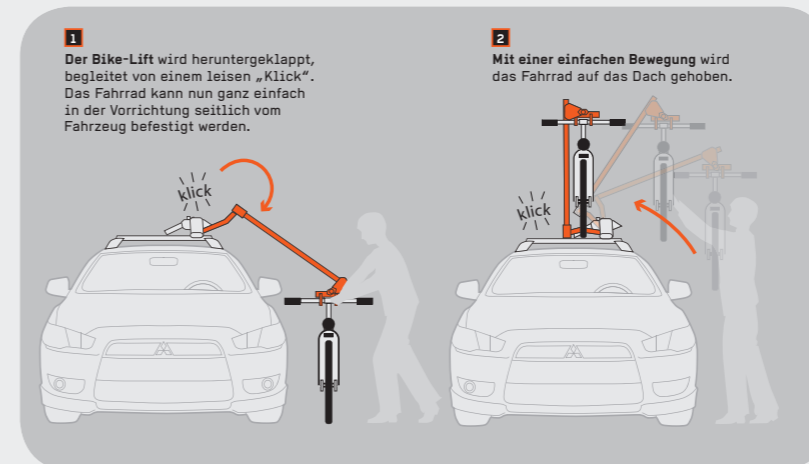

FAHRRADTRÄGER „BIKE-LIFT“
Ermöglicht ein müheloses Heben und Senken der Fahrräder (max. 2 St.) auf das bzw. vom Fahrzeugdach. Im Lieferumfang ist ein Fahrradträger enthalten. Zur Montage auf Dachgrundträger mit C-Profil.
Z0541795